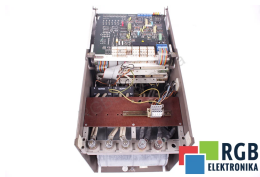

6RA2677-6DV57-0 SIMOREG SIEMENS ID23517

Używany SIEMENS 6RA2677-6DV57-0
Sprzęt przetestowany i wyczyszczony.
24 miesiące gwarancji
Dedykowany kurier
Wysyłka w 24h

DANE TECHNICZNE

PRODUCENT	SIEMENS
MODEL	6RA2677-6DV57-0
KATEGORIA	Serwonapędy i falowniki
WAGA [KG]	26.0

PRODUKTY Z OFERTY RGB ELEKTRONIKA TO:

NAJWYŻSZA JAKOŚĆ

Każdy produkt poddawany jest specjalistycznej ocenie, na podstawie najlepszej jakości, by zagwarantować ich bezawaryjną pracę. Dzięki temu możesz mieć pewność, że urządzenie **SIEMENS 6RA2677-6DV57-0** zostało przygotowane z największą starannością.